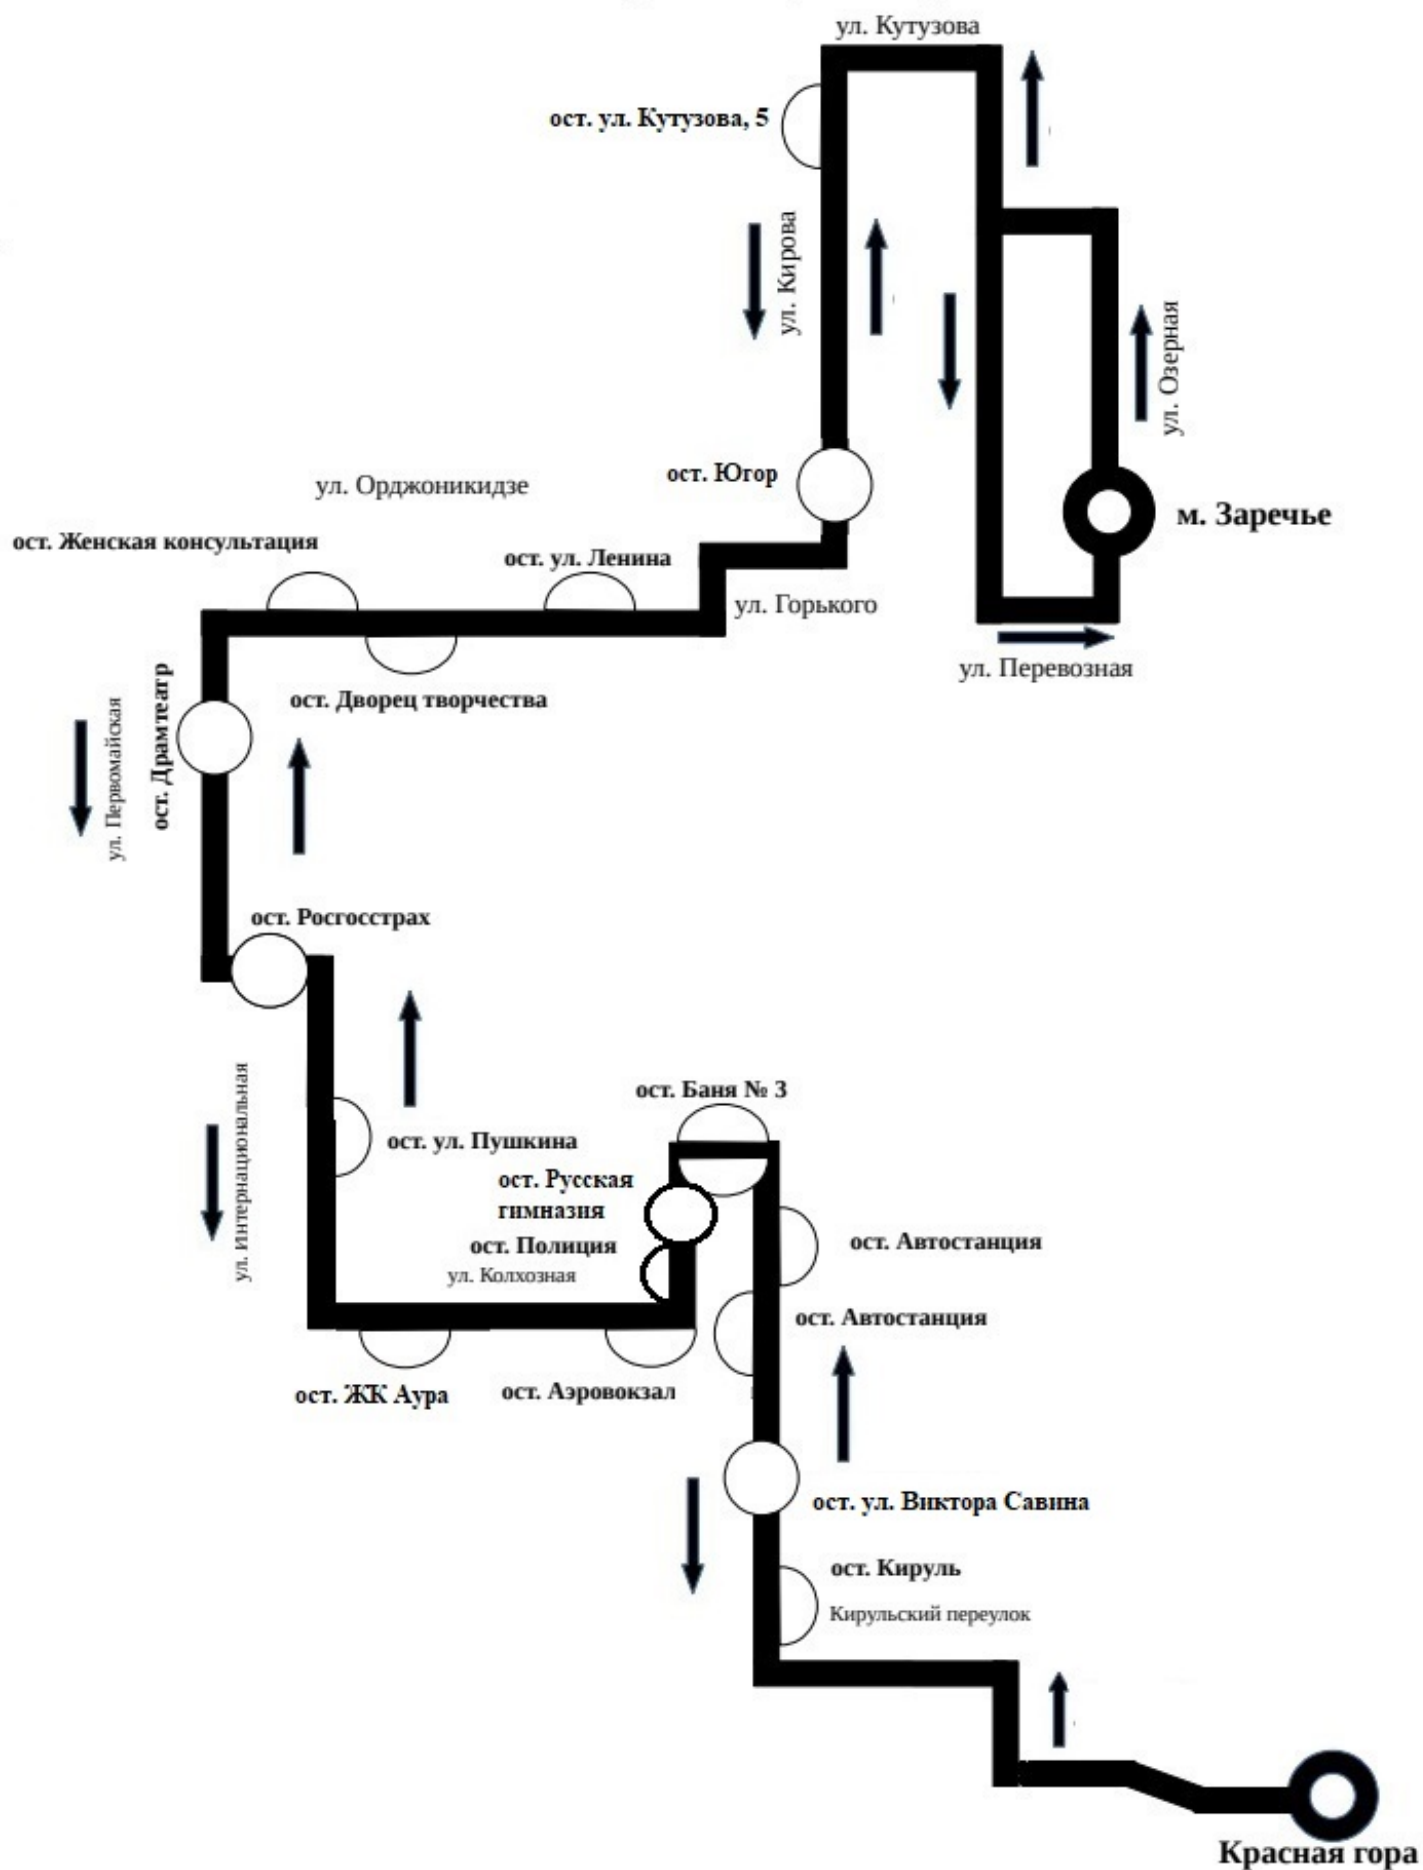

**Схема
движения автобусов и опасных участков по маршруту
№ 9 «м. Заречье — Красная гора»**

Сводное расписание по маршруту № 9 «Заречье - Красная гора»

В прямом направлении будние дни

| | Заречье | Кутузова, 5 | Югор | ул. Ленина | Женская консультация | Драмтеатр | Ростосстрах | ЖК Аура | Аэровокзал | Русская гимназия | Баня № 3 | Автостанция | ул. Виктора Савина | Красная гора |
|----|---------|-------------|-------|------------|-------------------------|-----------|-------------|---------|------------|---------------------|----------|-------------|-----------------------|--------------|
| 1 | 6:50 | 6:55 | 6:56 | 6:59 | 7:01 | 7:03 | 7:06 | 7:13 | 7:15 | 7:16 | 7:18 | 7:20 | 7:21 | 7:25 |
| 2 | 7:25 | 7:30 | 7:31 | 7:34 | 7:36 | 7:38 | 7:41 | 7:48 | 7:50 | 7:51 | 7:53 | 7:55 | 7:56 | 8:00 |
| 3 | 8:00 | 8:05 | 8:06 | 8:09 | 8:11 | 8:13 | 8:16 | 8:23 | 8:25 | 8:26 | 8:28 | 8:30 | 8:31 | 8:35 |
| 4 | 8:35 | 8:40 | 8:41 | 8:44 | 8:46 | 8:48 | 8:51 | 8:58 | 9:00 | 9:01 | 9:03 | 9:05 | 9:06 | 9:10 |
| 5 | 9:10 | 9:15 | 9:16 | 9:19 | 9:21 | 9:23 | 9:26 | 9:33 | 9:35 | 9:36 | 9:38 | 9:40 | 9:41 | 9:45 |
| 6 | 10:20 | 10:25 | 10:26 | 10:29 | 10:31 | 10:33 | 10:36 | 10:43 | 10:45 | 10:46 | 10:48 | 10:50 | 10:51 | 10:55 |
| 7 | 11:30 | 11:35 | 11:36 | 11:39 | 11:41 | 11:43 | 11:46 | 11:53 | 11:55 | 11:56 | 11:58 | 12:00 | 12:01 | 12:05 |
| 8 | 13:15 | 13:20 | 13:21 | 13:24 | 13:26 | 13:28 | 13:31 | 13:38 | 13:40 | 13:41 | 13:43 | 13:45 | 13:46 | 13:50 |
| 9 | 14:25 | 14:30 | 14:31 | 14:34 | 14:36 | 14:38 | 14:41 | 14:48 | 14:50 | 14:51 | 14:53 | 14:55 | 14:56 | 15:00 |
| 10 | 15:35 | 15:40 | 15:41 | 15:44 | 15:46 | 15:48 | 15:51 | 15:58 | 16:00 | 16:01 | 16:03 | 16:05 | 16:06 | 16:10 |
| 11 | 16:45 | 16:50 | 16:51 | 16:54 | 16:56 | 16:58 | 17:01 | 17:08 | 17:10 | 17:11 | 17:13 | 17:15 | 17:16 | 17:20 |
| 12 | 17:20 | 17:25 | 17:26 | 17:29 | 17:31 | 17:33 | 17:36 | 17:43 | 17:45 | 17:45 | 17:48 | 17:50 | 17:51 | 17:55 |
| 13 | 17:55 | 18:00 | 18:01 | 18:04 | 18:06 | 18:08 | 18:11 | 18:18 | 18:20 | 18:20 | 18:23 | 18:25 | 18:26 | 18:30 |
| 14 | 18:30 | 18:35 | 18:36 | 18:39 | 18:41 | 18:43 | 18:46 | 18:53 | 18:55 | 18:56 | 18:58 | 19:00 | 19:01 | 19:05 |
| 15 | 19:05 | 19:10 | 19:09 | 19:14 | 19:16 | 19:18 | 19:21 | 19:28 | 19:30 | 19:31 | 19:33 | 19:35 | 19:36 | 19:40 |
| 16 | 19:40 | 19:45 | 19:46 | 19:49 | 19:51 | 19:53 | 19:56 | 20:03 | 20:05 | 20:05 | 20:08 | 20:10 | 20:11 | 20:15 |